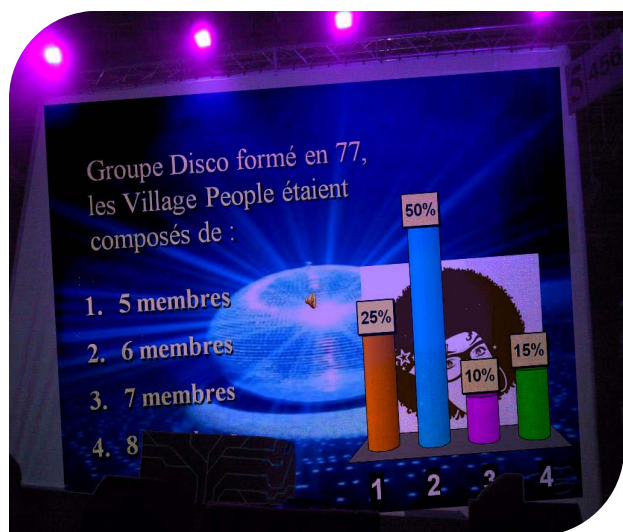

Le Quiz contient **3 « Super-Questions »** appelées « questions Bonus, » (une par manche) et valant 10 points chacune.

Les boîtiers électroniques !

Munis de **boîtiers de vote électroniques**, les candidats, rassemblés en équipes de **8 à 10 personnes** par table (les tables portant toutes un nom en rapport avec le thème du Quiz) tentent de répondre à un ensemble de questions projeté sur **grand écran**, illustré par des photos, extraits vidéos ou extraits sonores, le tout dirigé par un **maître de cérémonie** qui est là, entre autre, pour dynamiser la soirée et motiver les groupes.

Chaque équipe concoure **l'une contre l'autre**.

À table !

En règle générale, nous organisons ces Quiz durant des **repas animés**, chaque manche se situant entre l'entrée, le plat et le dessert, et pouvant être agrémentée **d'animations complémentaires** (échassiers, magiciens, groupes musicaux, danseurs, danseuses...) et se clôturant par une soirée dansante avec l'un de nos **DeeJay's**. (voire pour une soirée de prestige Le Grand Orchestre de René Coll)

Nous les proposons également sous forme **d'après-midi récréatives** ou d'animations de **soirées à thèmes**.

A la fin de chaque manche, un classement des meilleures équipes qui ont répondu correctement **s'affiche en temps réel**.

A l'issue de la dernière manche, le palmarès final apparaît dévoilant le groupe vainqueur de la soirée.

Résultats des participants

13	PATRICK JUVET
13	CHIC
12	JIMMY SOMERVILLE
12	ABBA
11	SHEILA
4	LES BEE GEES
3	KOOL AND THE GANG
3	BANANARAMA
2	CERRONE
1	BARRY WHITE